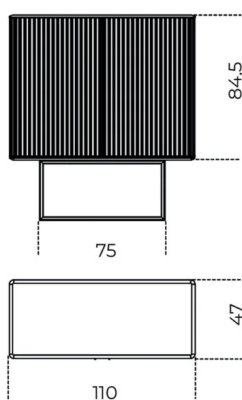

5th Avenue

Marcello Pozzi
2019

Madia in legno rivestita in acciaio inox "supermirror" nella finitura cromo nero con listelli in massello tinto nero a poro aperto. Base in frassino tinto nero a poro aperto e rivestita internamente in acciaio inox "supermirror" nella finitura cromo nero. Top in cristallo "grigio Italia" 12 mm bisellato retroverniciato nero brillante con dettaglio in ottone satinato. Dotata di ripiano interno in cristallo extralight 8mm e schienale interno in specchio 6mm.

Cm (L x P x H)
110 x 47 x 122

Inches (L x P x H)
43½ x 18¾ x 48¾

Finiture

Cristallo

Extralight

Nero brillante

Specchio

Legno

Frassino tinto nero a
poro aperto

Metallo

Cromo nero
"supermirror"

Ottone satinato