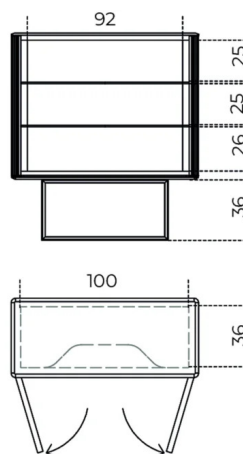

5th Avenue

Marcello Pozzi
2019

Madia in legno rivestita in acciaio inox "supermirror" nella finitura cromo nero con listelli in massello tinto nero a poro aperto. Base in frassino tinto nero a poro aperto e rivestita internamente in acciaio inox "supermirror" nella finitura cromo nero. Top in cristallo "grigio Italia" 12 mm bisellato retroverniciato nero brillante con dettaglio in ottone satinato. Dotata di ripiano interno in cristallo extralight 8mm e schienale interno in specchio 6mm.

Cm (L x P x H)
110 x 47 x 122

Inches (L x P x H)
43½ x 18¾ x 48¾

Finiture

Cristallo

Extralight

Nero brillante

Specchio

Legno

Frassino tinto nero a
poro aperto

Metallo

Cromo nero
"supermirror"

Ottone satinato