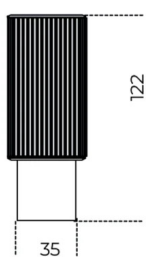

5th Avenue

Marcello Pozzi
2019

Madia in legno rivestita in acciaio inox "supermirror" nella finitura cromo nero con listelli in massello tinto nero a poro aperto. Base in frassino tinto nero a poro aperto e rivestita internamente in acciaio inox "supermirror" nella finitura cromo nero. Top in cristallo "grigio Italia" 12 mm bisellato retroverniciato nero brillante con dettaglio in ottone satinato. Dotata di ripiano interno in cristallo extralight 8mm e schienale interno in specchio 6mm.

Cm (L x P x H)
110 x 47 x 122

Inches (L x P x H)
43½ x 18¾ x 48¾

Finiture

Cristallo

Extralight

Nero brillante

Specchio

Legno

Frassino tinto nero a
poro aperto

Metallo

Cromo nero
"supermirror"

Ottone satinato